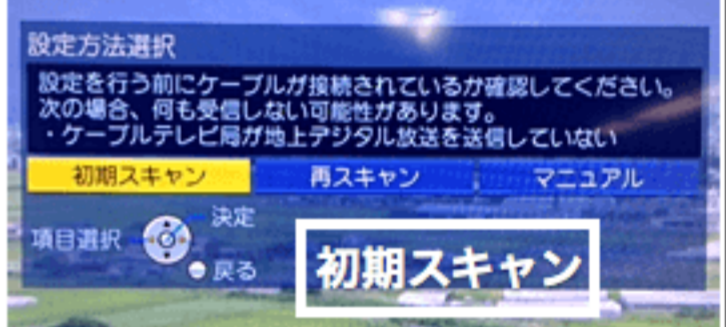

- 3 **選択ボタン**▼▲で「設置設定」を選択し**決定ボタン**を押してください。

- 4 **選択ボタン**▼▲で「チャンネル設定」を選択し**決定ボタン**を押してください。

※リモコンは両機種共通です。

- 5 **選択ボタン**▼▲で「地上デジタル」を選択し**決定ボタン**を押してください。

- 6 **選択ボタン**◀▶で「初期スキャン」を選択し**決定ボタン**を押してください。

- 7 初期スキャンが開始されます。(5分程度かかる場合があります。)