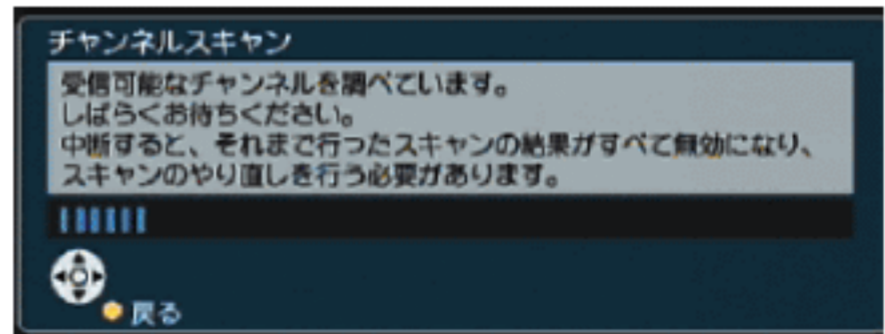

- 3 **選択ボタン**▼▲で「設置設定」を選択し**決定ボタン**を押してください。

- 4 **選択ボタン**▼▲で「チャンネル設定」を選択し**決定ボタン**を押してください。

※リモコンは両機種共通です。

- 5 **選択ボタン**▼▲で「地上デジタル」を選択し**決定ボタン**を押してください。

- 6 **選択ボタン**◀▶で「初期スキャン」を選択し**決定ボタン**を押してください。

- 7 初期スキャンが開始されます。(5分程度かかる場合があります。)