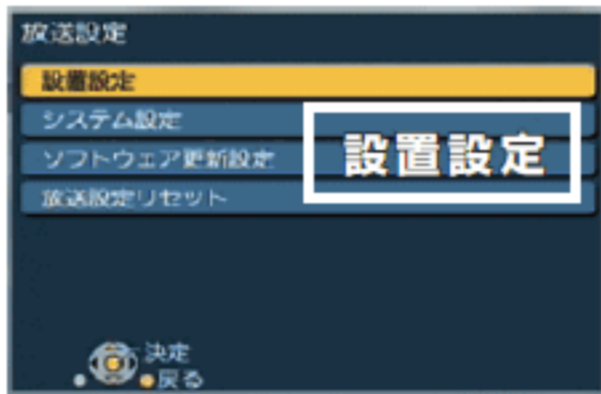

＜初期スキャンの手順＞

DVD内蔵録画型STB パナソニック(TZ-DCH9810) 共通
ブルーレイ内蔵録画型STB パナソニック(TZ-BDW900P)

＜まず初めに＞

STBを使用して、どのチャンネルでも結構ですので、ご覧ください。

DVD内蔵録画型STB
パナソニック(TZ-DCH9810)

ブルーレイ内蔵録画型STB
パナソニック(TZ-BDW900P)

1. 1 リモコンの**操作一覧ボタン**を押してください。右図の一覧(機種により若干内容が異なります)が表示されます。**選択ボタン**▼▲で「その他の機能へ」を選択し**決定ボタン**を押してください。
2. 2 続いて**選択ボタン**▼▲で「放送設定」を選択し**決定ボタン**を押してください。

1. 3 **選択ボタン**▼▲で「設置設定」を選択し**決定ボタン**を押してください。

1. 4 **選択ボタン**▼▲で「チャンネル設定」を選択し**決定ボタン**を押してください。

※リモコンは両機種共通です。

1. 5 **選択ボタン**▼▲で「地上デジタル」を選択し**決定ボタン**を押してください。

1. 6 **選択ボタン**◀▶で「初期スキャン」を選択し**決定ボタン**を押してください。

1. 7 初期スキャンが開始されます。(5分程度かかる場合があります。)

1. 8 初期スキャンが終了しましたら、**戻るボタン**を押して、通常画面に戻してください。

これで、すべて終了です。

Po	CH	チャンネル名	種類
1	011	NHK総合・長野	テレビ
2	021	NHK教育・長野	テレビ
3	041-1	日本テレビ	テレビ
4	041-0	テレビ新潟	テレビ
5	051-0	abn長野朝日放送	テレビ
6	061-0	SBC秋田放送	テレビ
7	071	テレビ東京	テレビ
8	081-0	NBS長野放送	テレビ
9	081-1	TBS	テレビ
10	081-1	フジテレビジョン	テレビ
11	051-1	テレビ朝日	テレビ
12	121	あづかりテレビ	テレビ