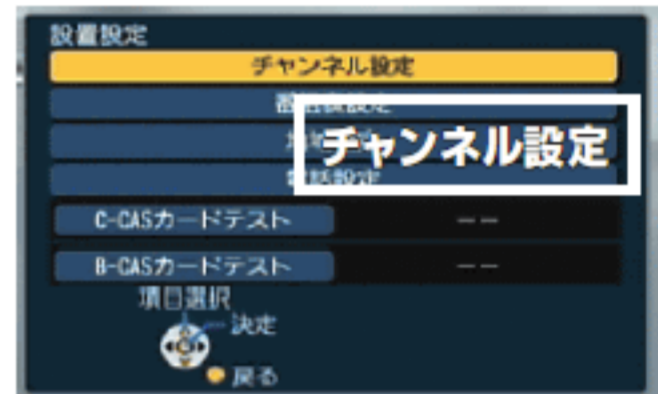

＜初期スキャンの手順＞

DVD内蔵録画型STB パナソニック(TZ-DCH9810) 共通
 ブルーレイ内蔵録画型STB パナソニック(TZ-BDW900P)

＜まず初めに＞

STBを使用して、どのチャンネルでも結構ですので、ご覧ください。

DVD内蔵録画型STB
 パナソニック(TZ-DCH9810)

ブルーレイ内蔵録画型STB
 パナソニック(TZ-BDW900P)

- 1 リモコンの**操作一覧ボタン**を押してください。右図の一覧(機種により若干内容が異なります)が表示されます。**選択ボタン**▼▲で「その他の機能へ」を選択し**決定ボタン**を押してください。
- 2 続いて**選択ボタン**▼▲で「放送設定」を選択し**決定ボタン**を押してください。

- 3 **選択ボタン**▼▲で「設置設定」を選択し**決定ボタン**を押してください。

- 4 **選択ボタン**▼▲で「チャンネル設定」を選択し**決定ボタン**を押してください。

※リモコンは両機種共通です。

- 5 **選択ボタン**▼▲で「地上デジタル」を選択し**決定ボタン**を押してください。

- 6 **選択ボタン**◀▶で「初期スキャン」を選択し**決定ボタン**を押してください。

- 7 初期スキャンが開始されます。(5分程度かかる場合があります。)